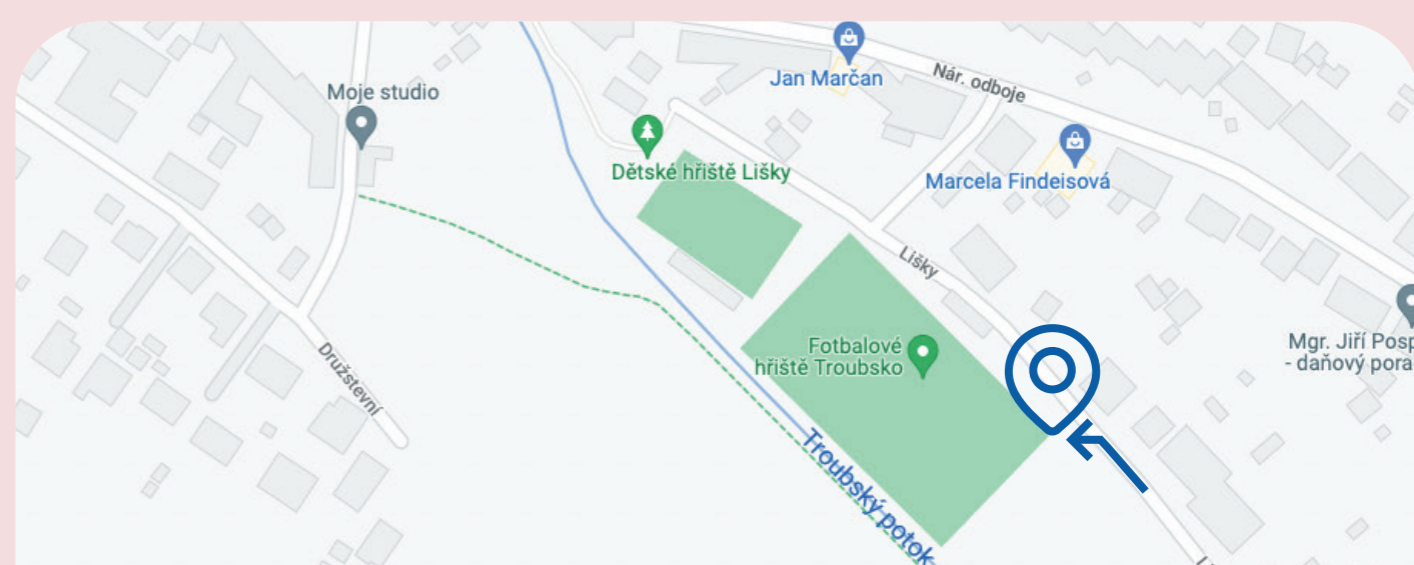

OBEC TROUBSKO

SBĚRNÉ MÍSTO BIOODPADU

PROVOZNÍ DOBA:

BŘEZEN - LISTOPAD

PONDĚLÍ: 15:00 – 18:00 hodin

STŘEDA: 15:30 – 18:30 hodin

SOBOTA: 09:00 – 11:30 hodin

PATŘÍ SEM:

KOVOVÝ ODPAD
ODKLÁDEJTE NA SBĚRNÉ MÍSTO
ULICE LIŠKY U VSTUPNÍ BRANKY
FOTBALOVÉHO HŘIŠTĚ OD KOSTELA