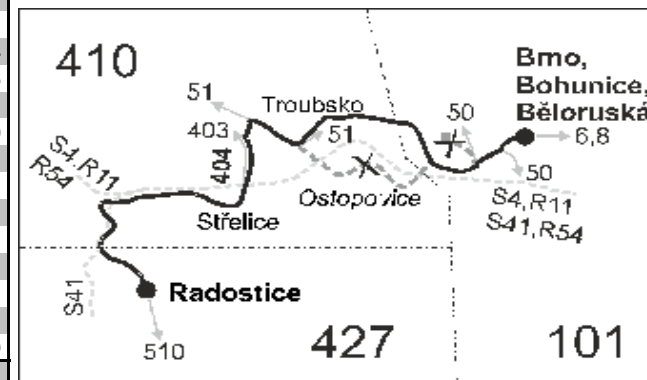

VÝLUKOVÝ JÍZDNÍ ŘÁD (VÝLUKA BRNO, ST. LÍSKOVEC + VÝLUKA TROUBSKO)

404

Brno - Ostopovice - Troubsko - Střelice - Radostice

Integrovaný dopravní systém Jihomoravského kraje

Informace a podněty: 5 4317 4317, www.idsjmk.cz

Vysvětlivky:

- ⇒ spoje navazující na linku 404
 - (w) zastávka v prac.dnech od 20 do 5 hodin, v sobotu a neděli celodenně na znamení
 - (z) zastávka celodenně na znamení
 - ♣ spoj s bezbariérově přístupným vozidlem
 - ✕ jede v pracovních dnech
- Vzhledem ke stavebnímu stavu zastávek nelze garantovat bezbariérový nástup do a výstup z vozidla na všech zastávkách.
- P ze zastávky Radostice, sokolovna pokračuje jako linka 510 do Modřic

56 nejede od 1.7. do 28.8.

Šťastnou cestu s IDS JMK

VÝLUKOVÝ JÍZDNÍ ŘÁD (VÝLUKA BRNO, ST. LÍSKOVEC + VÝLUKA TROUBSKO)

404

Radostice - Střelice - Troubsko - Ostopovice - Brno

Integrovaný dopravní systém Jihomoravského kraje