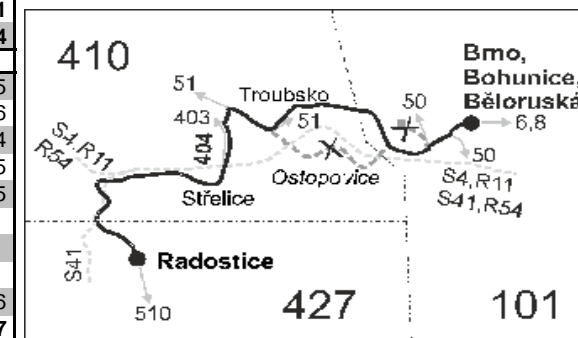

Číslo spoje:		2	52	54	76	56	58	60	62	64	66	68	70	72	74	
Úsek	Zóna	Zastávka	☒	☒	☒	☒⁵⁷	☒⁵⁶	☒⁵⁶	☒	☒	☒	☒	☒	☒	☒	
			☒	☒	☒	☒	☒	☒	☒	☒	☒	☒	☒	☒	☒	
	427	Radostice, sokolovna	4:26	5:26	6:26	6:56	6:56	7:26	7:56	8:59	10:59	12:59	14:29	15:29	16:29	17:29
	427	Radostice, Mlýnská sil.	4:27	5:27	6:27	6:57	6:57	7:27	7:57	9:00	11:00	13:00	14:30	15:30	16:30	17:30
	427	Radostice, koupaliště (z)	4:28	5:28	6:28	6:58	6:58	7:28	7:58	9:01	11:01	13:01	14:31	15:31	16:31	17:31
	427	Radostice, u Žemličků (z)	4:29	5:29	6:29	6:59	6:59	7:29	7:59	9:02	11:02	13:02	14:32	15:32	16:32	17:32
	410	Střelice, rozc.Radostice (z)	4:30	5:30	6:30	7:00	7:00	7:30	8:00	9:03	11:03	13:03	14:33	15:33	16:33	17:33
	410	Střelice, ústav sociální péče (z)	4:31	5:31	6:31	7:01	7:01	7:31	8:01	9:04	11:04	13:04	14:34	15:34	16:34	17:34
	410	Střelice, Vršovice	4:33	5:33	6:33	7:03	7:03	7:33	8:03	9:06	11:06	13:06	14:36	15:36	16:36	17:36
	410	Střelice, Vršovice	4:34	5:34	6:34	7:04	7:04	7:34	8:04	9:07	11:07	13:07	14:37	15:37	16:37	17:37
	410	Střelice, nákup.stř.	4:35	5:35	6:35	7:05	7:05	7:35	8:05	9:08	11:08	13:08	14:38	15:38	16:38	17:38
	410	Střelice, ObÚ	4:37	5:37	6:37	7:07	7:07	7:37	8:07	9:10	11:10	13:10	14:40	15:40	16:40	17:40
	410	Střelice, dolní žel.st.	4:38	5:38	6:38	7:08	7:08	7:38	8:08	9:11	11:11	13:11	14:41	15:41	16:41	17:41
	410	Troubsko, ObÚ	4:41	5:41	6:41	7:11	7:11	7:41	8:11	9:14	11:14	13:14	14:44	15:44	16:44	17:44
		⇒ 403 Omice										56^{13:14}	56^{14:44}			
	410	Troubsko, u kapličky (z)	4:42	5:42	6:42	7:12	7:12	7:42	8:12	9:15	11:15	13:15	14:45	15:45	16:45	17:45
	410	Troubsko, Nová (z)	4:43	5:43	6:43	7:13	7:13	7:43	8:13	9:16	11:16	13:16	14:46	15:46	16:46	17:46
	101	Brno, Točná (z)	4:51	5:51	6:51	7:21	7:21	7:51	8:21	9:24	11:24	13:24	14:54	15:54	16:54	17:54
	101	Brno, Čermákova (z)	4:52	5:52	6:52	7:22	7:22	7:52	8:22	9:25	11:25	13:25	14:55	15:55	16:55	17:55
	101	Brno, Svah (z)	4:52	5:52	6:52	7:22	7:22	7:52	8:22	9:25	11:25	13:25	14:55	15:55	16:55	17:55
	101	Brno, Kosmonautů (z)	∩	∩	∩	∩	7:23	∩	∩	∩	∩	∩	∩	∩	∩	∩
	101	Brno, Osová	∩	∩	∩	∩	7:24	∩	∩	∩	∩	∩	∩	∩	∩	∩
	101	Brno, ZŠ Vedlejší (z)	∩	∩	∩	∩	7:24	∩	∩	∩	∩	∩	∩	∩	∩	∩
	101	Brno, Humenná (w)	4:53	5:53	6:53	7:23	∩	7:53	8:23	9:26	11:26	13:26	14:56	15:56	16:56	17:56
	101	Brno, Běloruská	4:54	5:54	6:54	7:24	7:28	7:54	8:24	9:27	11:27	13:27	14:57	15:57	16:57	17:57

Vysvětlivky:

- ⇒ spoje navazující na linku 404
- (z) zastávka celodenně na znamení
- (w) zastávka v prac.dnech od 20 do 5 hodin, v sobotu a neděli celodenně na znamení
- ∩ spoj jede po jiné trase
- ☒ spoj s bezbariérově přístupným vozidlem
- ☒ jede v pracovních dnech

⁵⁶ nejede od 1.7. do 28.8.

⁵⁷ jede od 1.7. do 28.8.

Šťastnou cestu s IDS JMK

Vzhledem ke stavebnímu stavu zastávek nelze garantovat bezbariérový nástup do a výstup z vozidla na všech zastávkách.