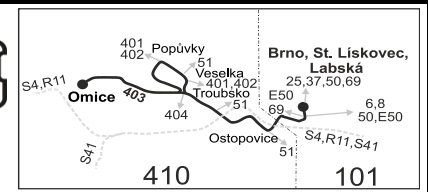

1. **Vysvětlivky:**
2. ⇒ spoje navazující na linku 403
   - (z) zastávka celodenně na znamení
   - }
   - ♣ spoj s bezbariérově přístupným vozidlem
   - × jede v pracovních dnech
   - Ⓢ jede v sobotu
   - ♠ jede v neděli a ve státem uznávané svátky

- 10 nejede 24.12. a 31.12.
- 16 nejede 24.12., jede také 31.12.
- 17 jede také 31.12.
- 49 nejede od 13.12. do 3.1.
- 66 nejede 24.12., 2.4., 1.5., 8.5., 6.7., 28.10. a 17.11.
- 67 jede také 24.12., 31.12., 2.4., 6.7., 28.10. a 17.11., nejede 26.12.
- ♣ odjezd ze zastávky u školky (autobus přijíždí od Veselky)

Vzhledem ke stavebnímu stavu zastávek nelze garantovat bezbariérový nástup do a výstup z vozidla na všech zastávkách.