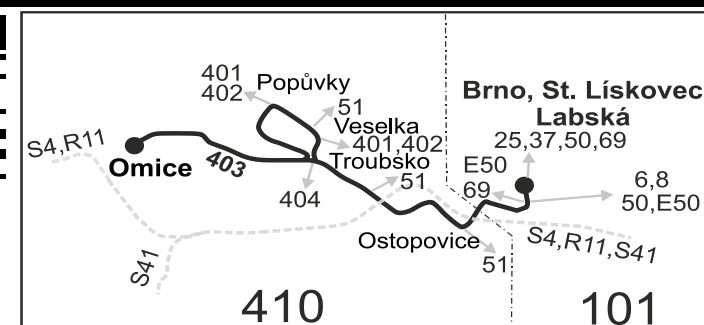

Vysvětlivky:

- ⇒ spoje navazující na linku 403
- (z) zastávka celodenně na znamení
- ∩ spoj jede po jiné trase
- ♿ spoj s bezbariérově přístupným vozidlem
- Ⓢ jede v sobotu
- † jede v neděli a ve státem uznávané svátky
- 10 nejede 24.12. a 31.12.
- 11 nejede 25.12. a 1.1.
- 16 nejede 24.12.
- 66 nejede 24.12., 7.4., 1.5., 8.5., 6.7., 28.10. a 17.11.
- 67 jede také 7.4., 1.5., 8.5., 6.7. a 17.11.

Šťastnou cestu s IDS JMK

Vzhledem ke stavebnímu stavu zastávek nelze garantovat bezbariérový nástup do a výstup z vozidla na všech zastávkách.

♦ odjezd ze zastávky u školky (autobus přijíždí od Veselky)