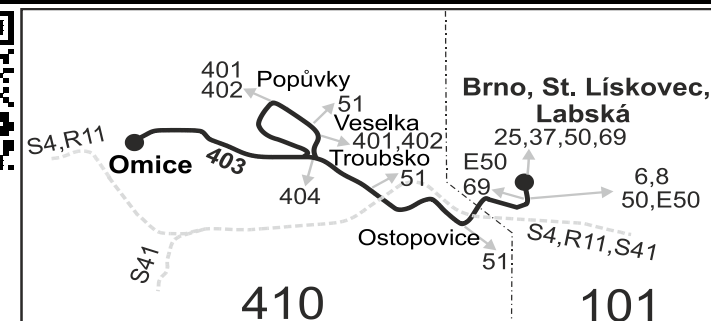

Vysvětlivky:

- ⇒ spoje navazující na linku 403
- (z) zastávka celodenně na znamení
- } spoj jede po jiné trase
- ♠ spoj s bezbariérově přístupným vozidlem
- Ⓢ jede v sobotu
- † jede v neděli a ve státem uznávané svátky
- 10 nejede 24.12. a 31.12.
- 11 nejede 25.12. a 1.1.
- 16 nejede 24.12.
- 66 nejede 24.12., 7.4., 1.5., 8.5., 6.7., 28.10. a 17.11.
- 67 jede také 7.4., 1.5., 8.5., 6.7. a 17.11.

Šťastnou cestu s IDS JMK

Vzhledem ke stavebnímu stavu zastávek nelze garantovat bezbariérový nástup do a výstup z vozidla na všech zastávkách.

B Z Popůvek pokračuje přes Troubsko a Ostopovice zpět do Brna, Starého Lískovce

V spoj vyčká v zastávce Brno, Osová příjezdu linky N91 a v zastávce Brno, Čermákova příjezdu linky N96 od nočního spojení u hlavního nádraží