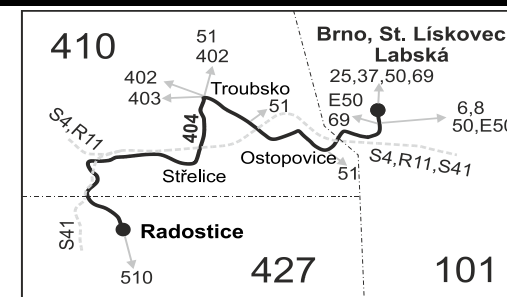

16 nejede 24.12.

50 nejede od 23.12. do 2.1., 3.2., od 13.3. do 17.3., 6.4., od 3.7. do 1.9., 26.10. a 27.10.

56 nejede od 23.12. do 2.1. a od 3.7. do 1.9.

Vzhledem ke stavebnímu stavu zastávek nelze garantovat bezbariérový nástup do a výstup z vozidla na všech zastávkách.

♣ odjezd ze zastávky u školky (autobus přijíždí od Veselky)

P ze zastávky Radostice, sokolovna pokračuje jako linka 510 do Modřic

Šťastnou cestu s IDS JMK

VÝLUKOVÝ JÍZDNÍ ŘÁD (VÝLUKA LINKY 510)

404

Radostice - Střelice - Troubsko - Ostopovice - Brno